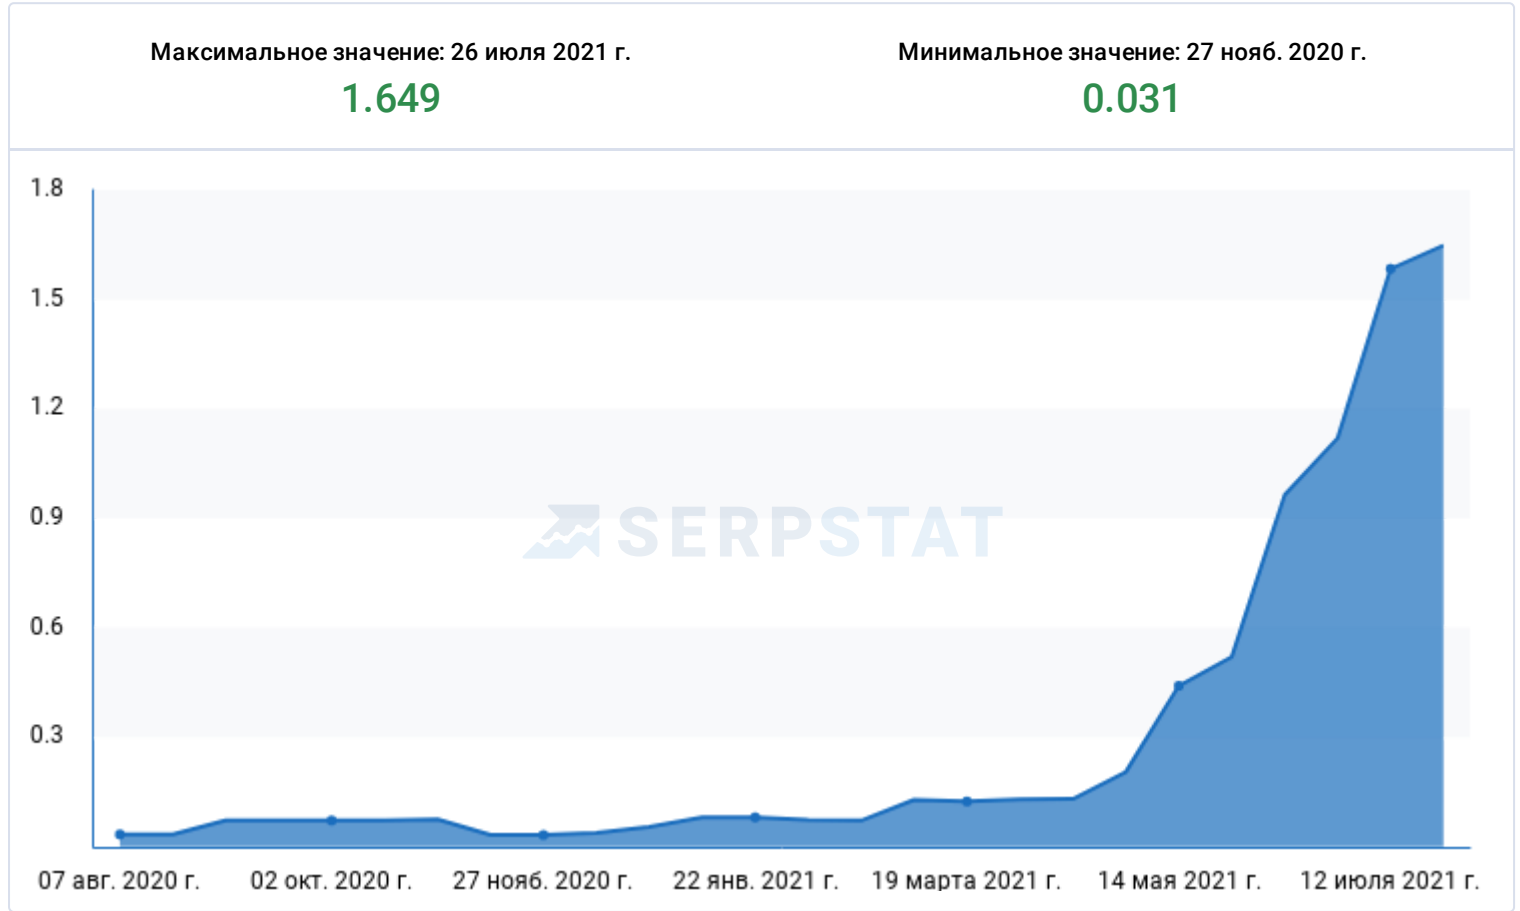

История изменения видимости в органике