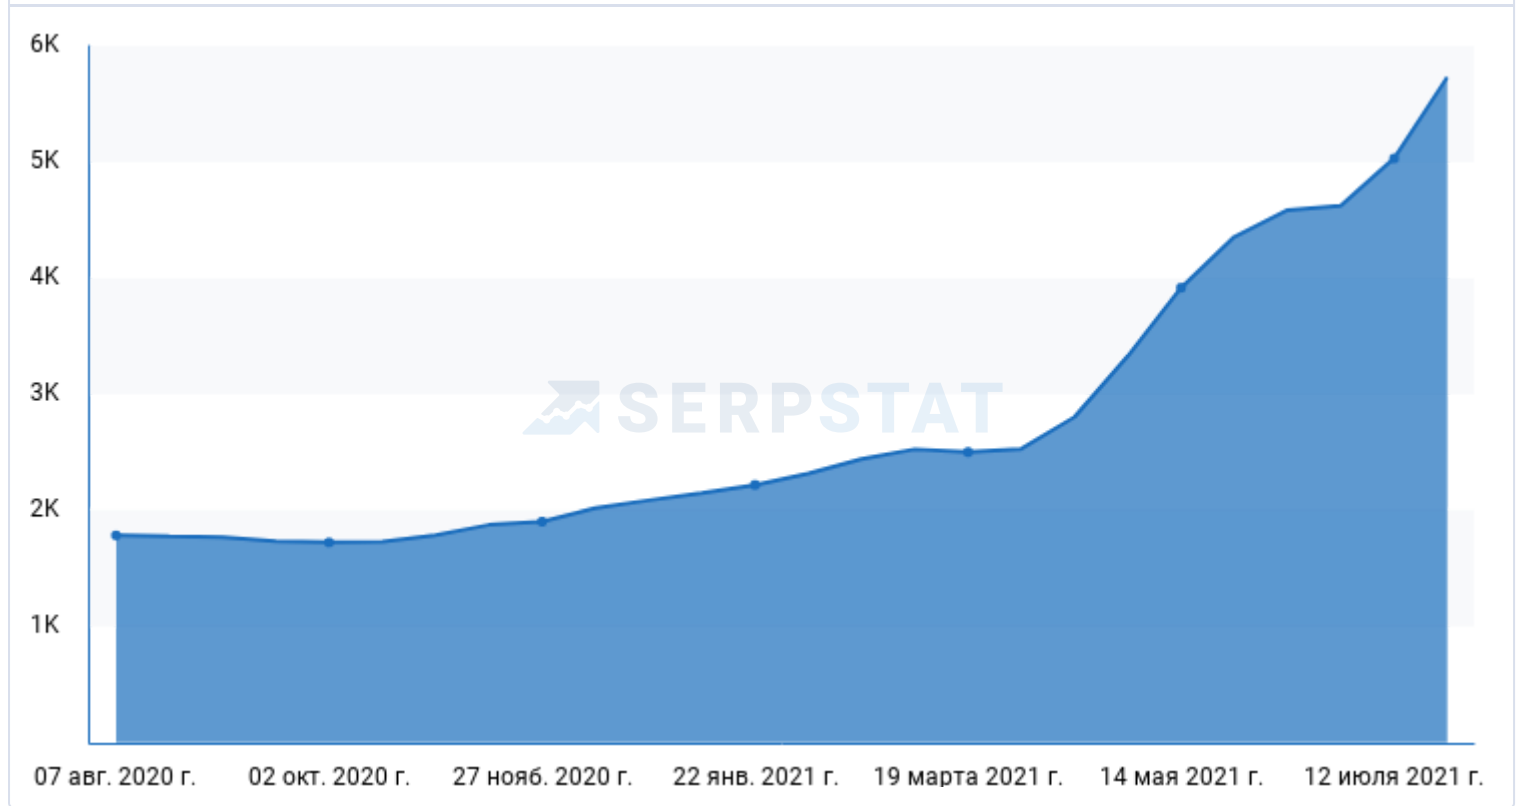

## История изменения видимости в органике

## Динамика трафика за год

## Изменение количества фраз в органике

Максимальное значение: 26 июля 2021 г.

5 732

Минимальное значение: 02 окт. 2020 г.

1 724