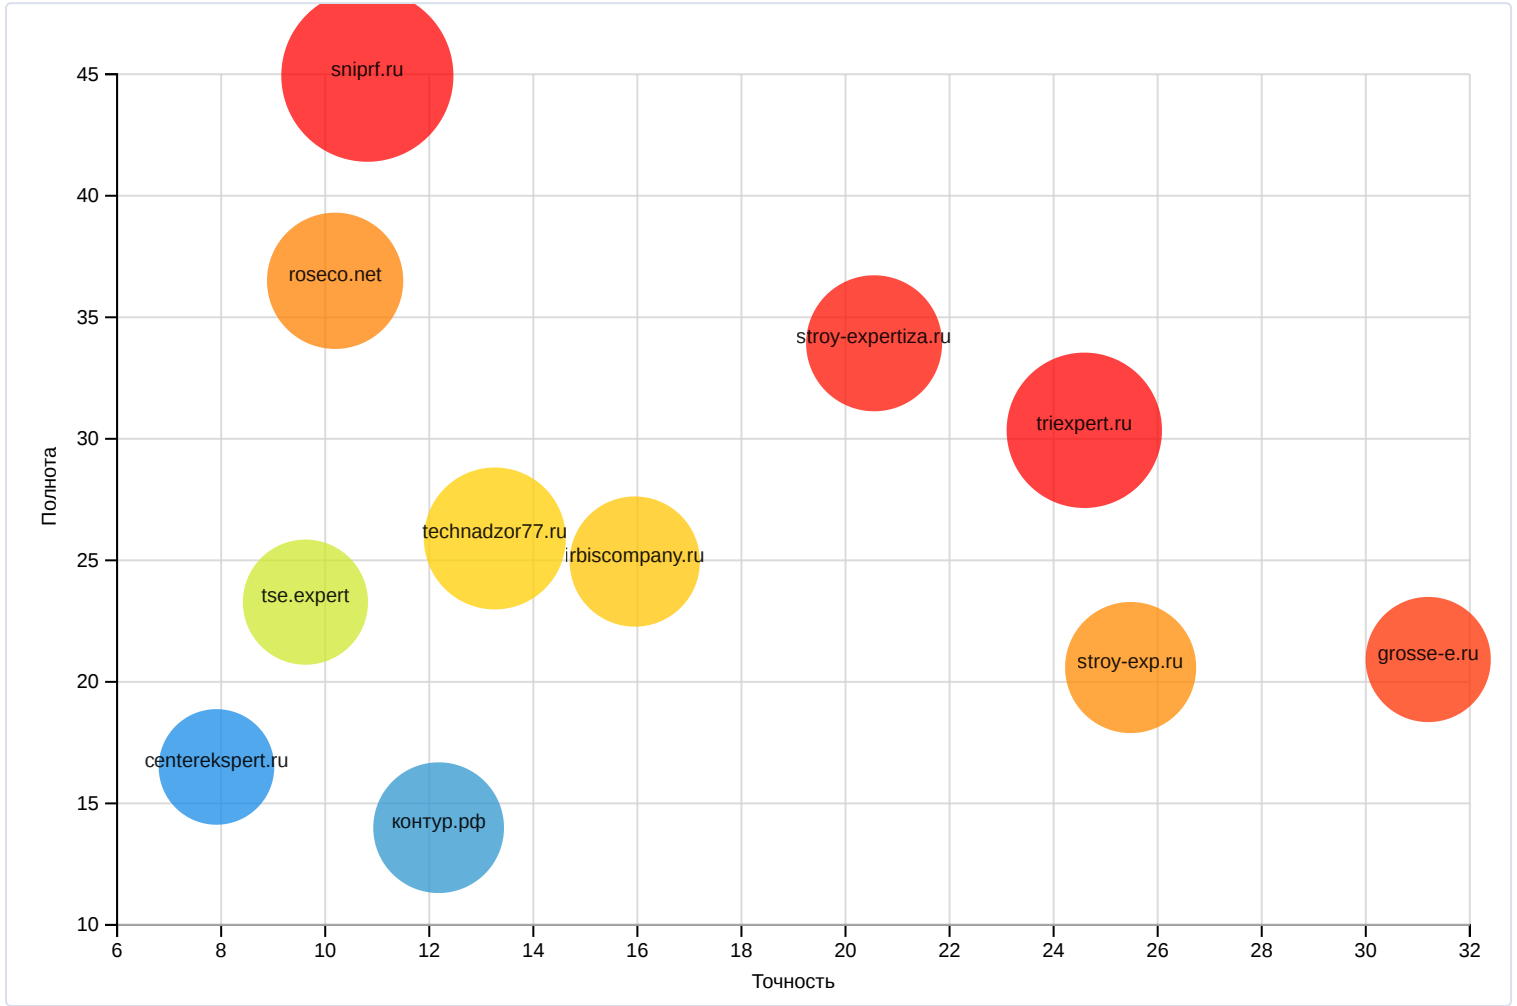

## История изменения видимости в органике

## Динамика трафика за год

## Изменение количества фраз в органике

Максимальное значение: 26 июля 2021 г.

5 732

Минимальное значение: 02 окт. 2020 г.

1 724

## График конкурентов