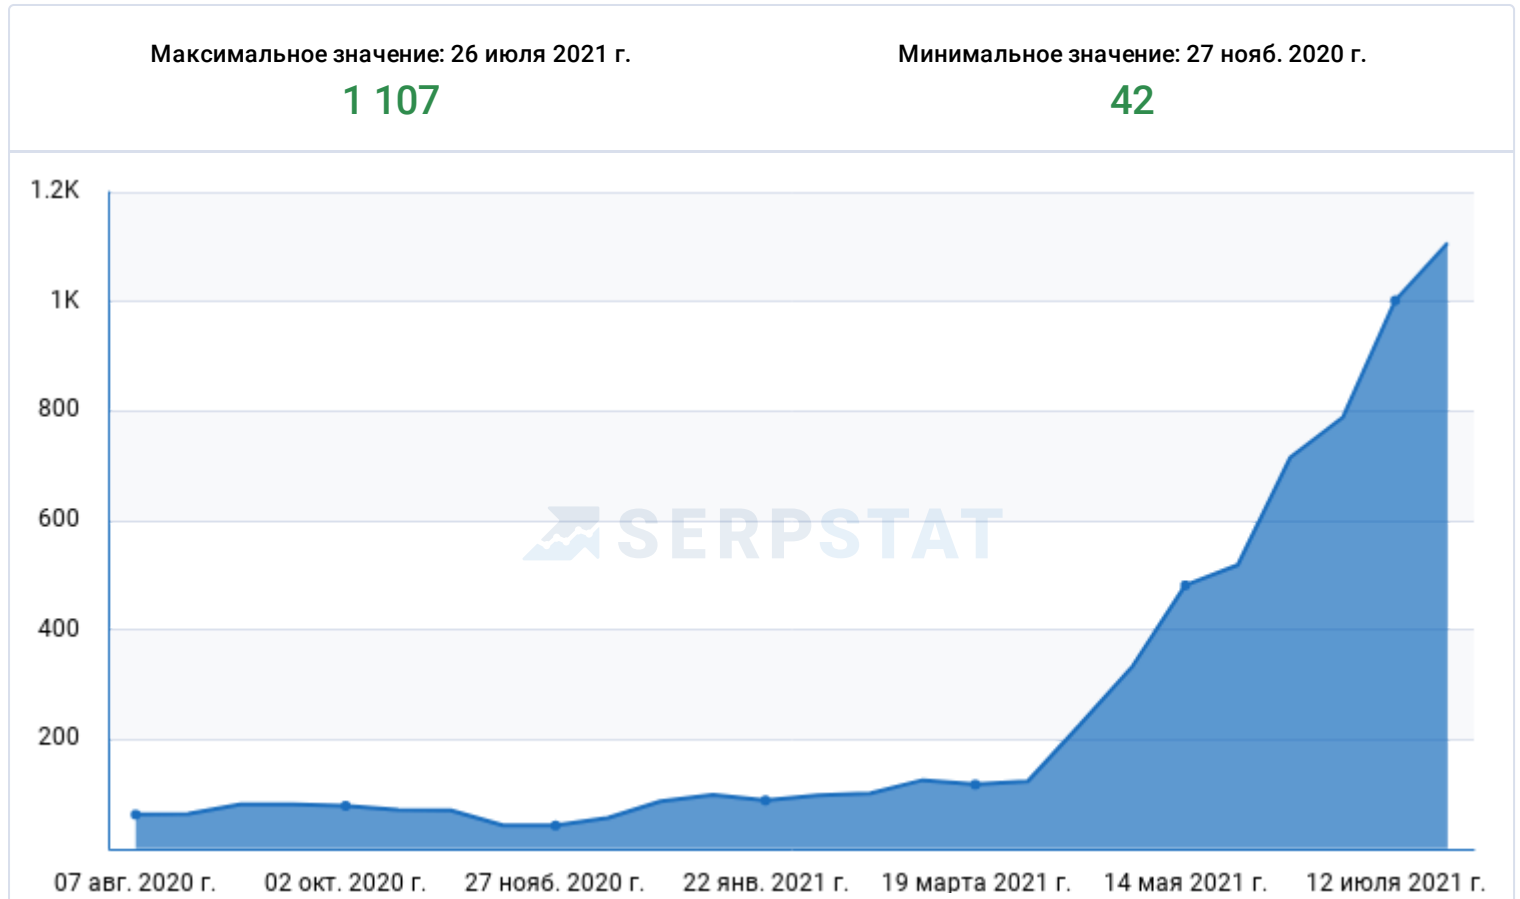

Динамика трафика за год