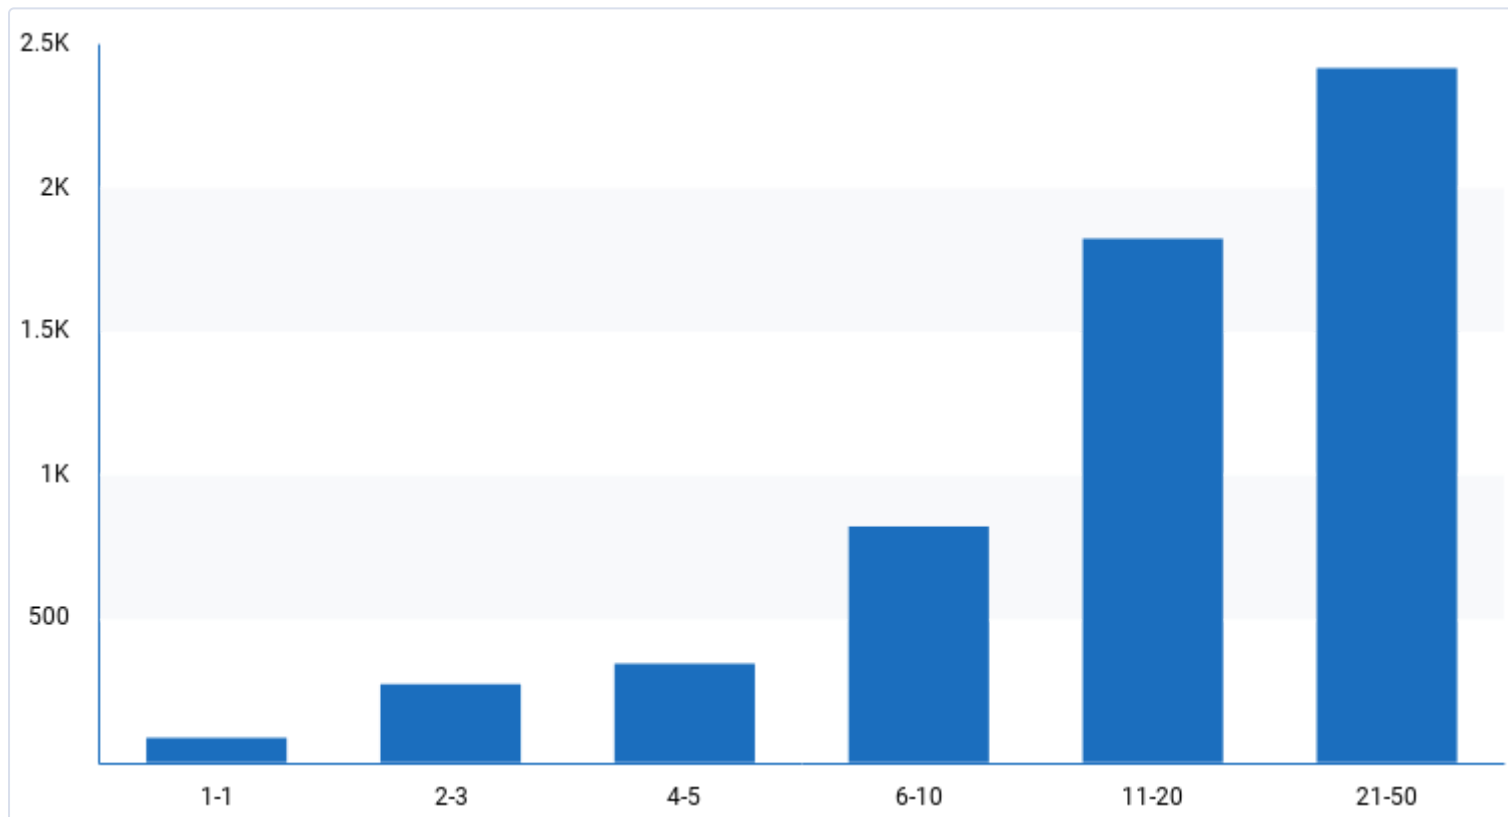

Поддомены домена

Поддомен	Количество фраз
expertstroy.com	1 805

Распределение фраз по позициям